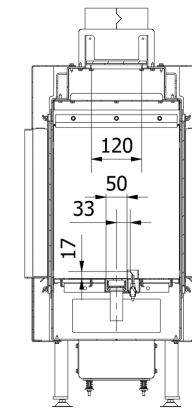

# Technical Drawing

## Oslo/LP/100/TUNEL/G30

A-A (1 : 10)

B-B (1 : 10)