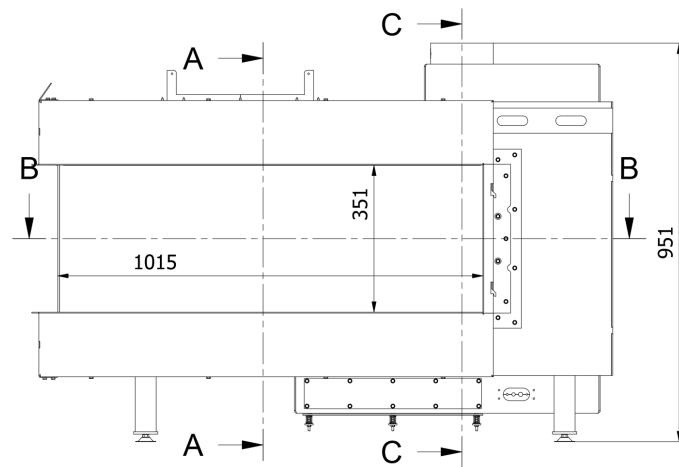

# Technical Drawing

## Oslo/LP/100/TUNEL/G30

A-A (1 : 10)

B-B (1 : 10)