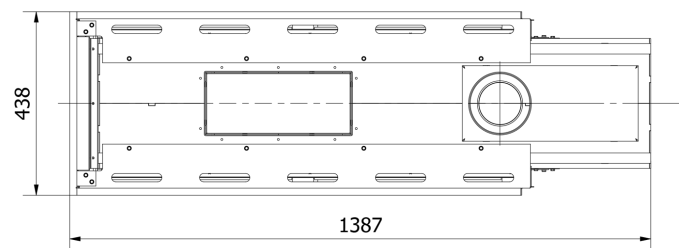

# Technical Drawing

## Oslo/LP/100/TUNEL/G30

A-A (1 : 10)

B-B (1 : 10)